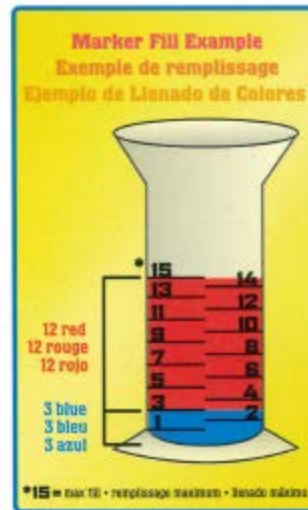

**marker  
maker**  
color mixing guide

**créateur  
de marqueur**  
guide de mélange  
des couleurs

**fábrica de  
marcadores**  
guía para mezclar colores

blue bleu azul	yellow jaune amarillo	red rouge rojo	blue bleu azul	yellow jaune amarillo	red rouge rojo
15	0	15	0	15	0
12	3	12	3	12	3
9	6	9	6	9	6
6	9	6	9	6	9
3	12	3	12	3	12
0	15	0	15	0	15

**Important Tip :**

All color amounts shown add up to a total volume of 15 on the measuring cup. Do not fill higher than 15.

**Conseil important :**

La quantité totale des couleurs montrées correspond à un volume de 15 sur la tasse à mesurer. Ne remplissez jamais plus haut que 15.

**Consejo importante :**

Todas las cantidades de colores que se muestran suman un volumen total de 15 en la taza de medir. No llenar más arriba de 15.